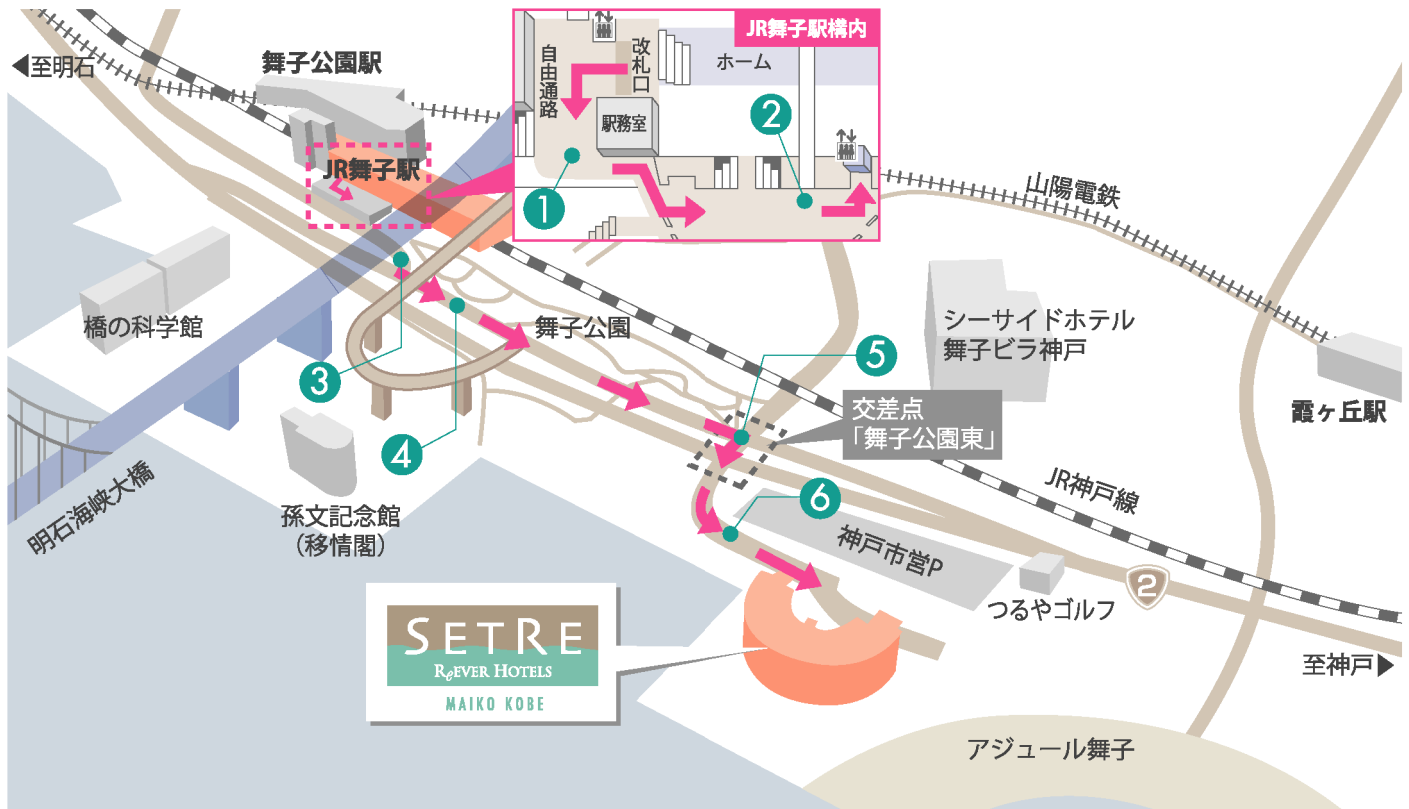

ACCESS MAP

■ JR舞子駅からのご案内 (徒歩でお越しの方)

● JR神戸線「舞子駅」より徒歩7分(三ノ宮駅より約20分、新幹線西明石駅より約20分)

1. 改札を出て左手をお進みください。正面に海が見えています。

2. 進行方向左手にエレベーターがありますので、ご利用いただき、1階にお降りください。

3. エレベーター出口の反対側です。ここから2号線方面(海側)へお進みください。

4. 2号線沿いを神戸方面へ向かって直進してください。左手に舞子公園があります。

5. 右手に見える交差点(舞子公園東)を海側に渡り、左前方にお進みください。

6. 間もなく右手に当館が見えてきます。

道に迷われた際には、
お気軽にご連絡ください。

TEL.078-708-3331

〒655-0036 兵庫県神戸市垂水区海岸通11-1