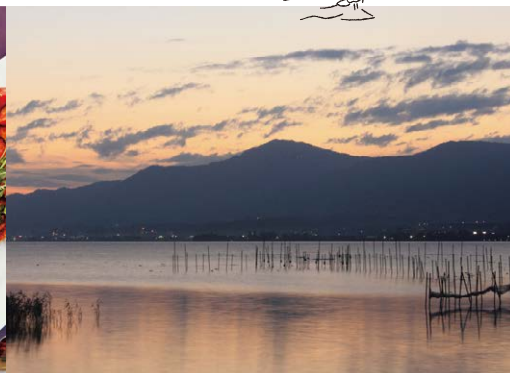

サンセットと雄大な琵琶湖を目の前に臨む特等席で至福のひとときを