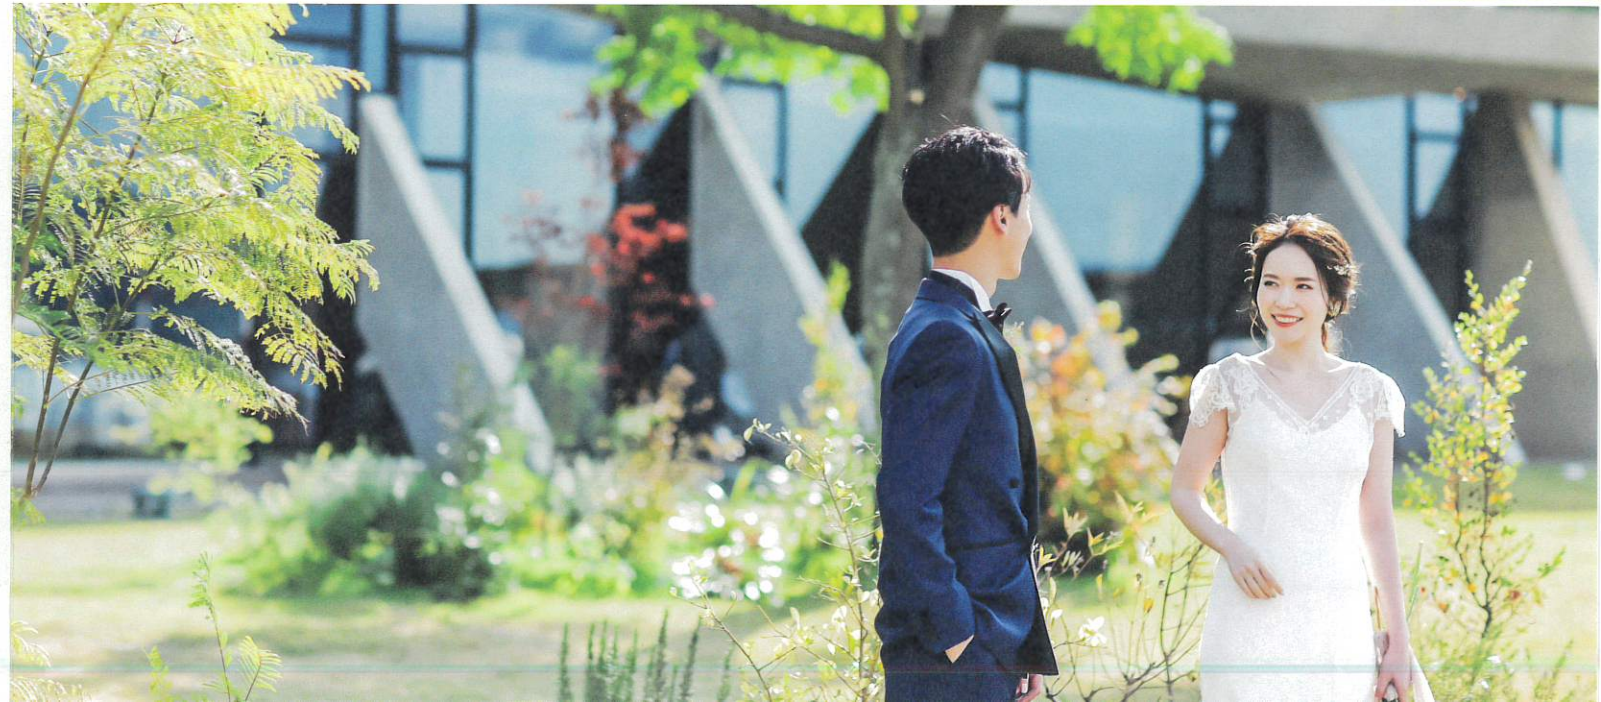

## DRAMATIC PHOTO PLAN

写真撮影プラン

本番さながらのヘアメイクと落ち着いた雰囲気の中で  
世界でたったひとつの大切な思い出を撮る

SETRE  
MAIKO KOBE

SETRE  
HIGHLAND VILLA HIMEJI

SETRE  
MARINA BIWAKO