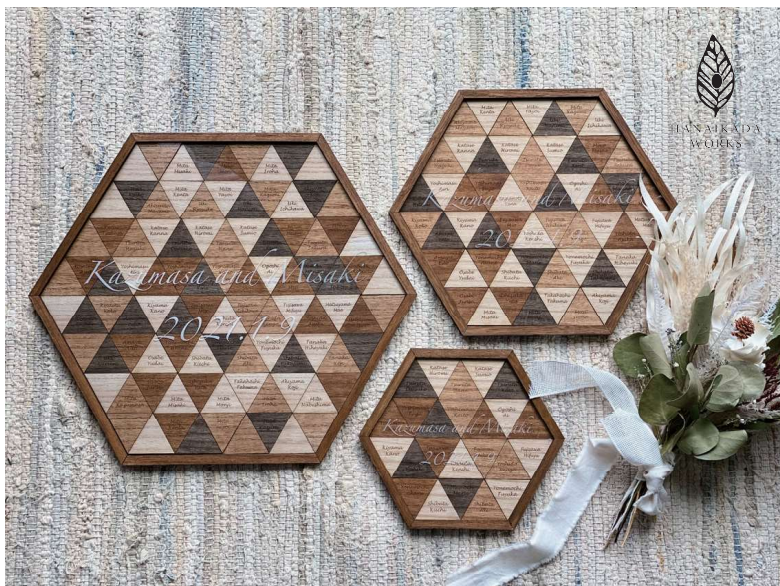

WEDDING PUZZLE /
MARRIAGE CERTIFICATE

HANAIKADA WORKS

ハナイカダワークス

こだわりの1枚の木材から切り出したピースに、ゲストの名前をひとりずつ彫刻することができるパズル型の結婚証明書。受付でゲストにはめてもらい、挙式の演出として最後におふたりが署名の代わりにはめ込んで完成。ゲストと一緒に楽しみたい、そんなおふたりにピッタリのアイテムです。

ハナイカダワークス・ウェディングパズル結婚証明書

Lサイズ 96ピース、42cm×36cm、¥56,250

Mサイズ 54ピース、33cm×29cm、¥50,000

Sサイズ 24ピース、25cm×22cm、¥31,250

ピースサイズ:5cm×4.3cm ※すべて同サイズ

送料:全国一律¥1,650

※お客様都合の名前の個別修正は下記金額にて対応可能(挙式2週間前まで)

[ピース焼き直し]10個以下¥2,063(+送料¥330)、11個以上¥3,438(+

送料¥330)、[カバー修正]¥4,813(+送料¥1,650)

※印字無しピース(5枚セット)¥1,375(+送料¥330)

※土台修正:焼き直し修正不可、修正シールは上記金額内で対応

注文期日:挙式日の45日前まで

ゲスト名変更:挙式日の1か月前まで

FLOWER BOUQUET /
MARRIAGE CERTIFICATE

ATELIER.JEI

アトリエジェイ

元フロリストが手がける、花嫁にも大人気の軽量型アクリル証明書。ドライフラワーやプリザーブドフラワーを組み合わせたミニブーケをあしらひ、季節をとわず一年中使えるナチュラルカラーに仕上げました。リーズナブルに、でもお洒落さもあきらめたくない方へ。挙式中に署名をして、より思い出に残るアイテムに。

アトリエジェイ・フラワーブーケ結婚証明書

カラー:ホワイト×グリーン、サイズ:22cm×36cm×2.5cm、¥18,700

送料:全国一律¥1,540

※1 署名には、アクリル対応のホワイトペンが別途必要です。お客様でご用意ください。

※2 耐久性について:カバーが無いため、強い衝撃を与えると花や葉が落ちてしまうことがあります。

ドライを使用しているため時間とともに自然に色褪せます。その風合いをお楽しみください。

※3 ご注文いただく時期により、使用する花材が多少異なる場合があります。ご了承ください。

注文期日:挙式日の45日前まで