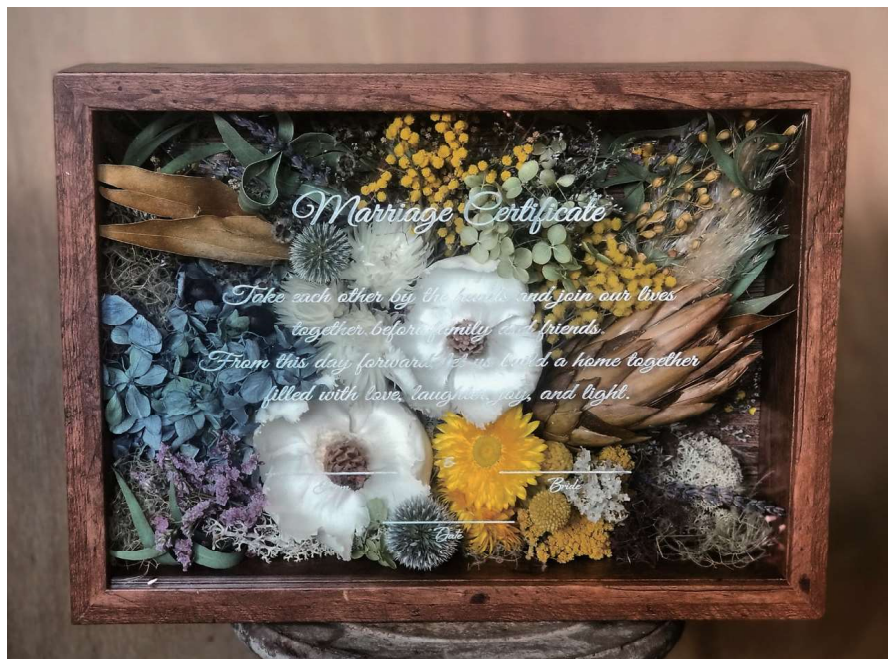

MARRIAGE CERTIFICATE

結婚証明書

1 カラーミックス(ブラウン)