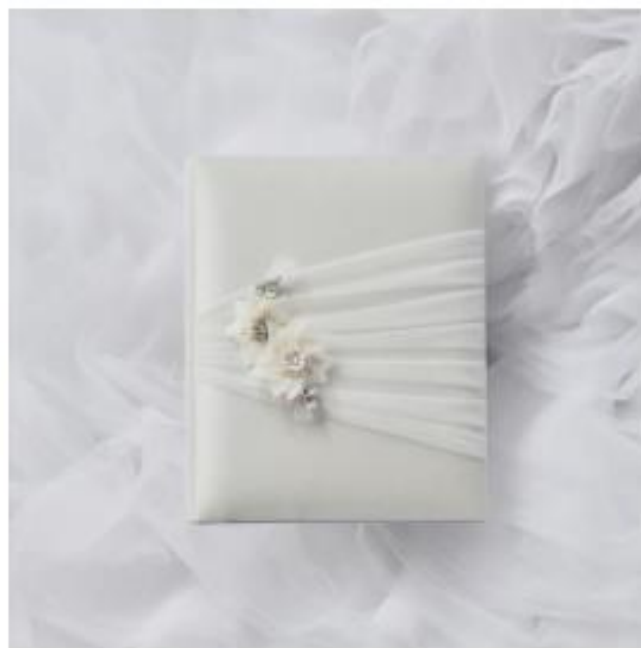

○ 結婚証明書 SETREロゴ入り(4,400円)

○ 結婚証明書 ガーリーシック(8,910円)

○ 結婚証明書 グリーンシック(10,890円)

○ 結婚証明書 ブルーマリン(8,910円)

○ 結婚証明書 ホワイトマジック(11,880円)

○ 結婚証明書 モダンジャパニーズ(8,910円)