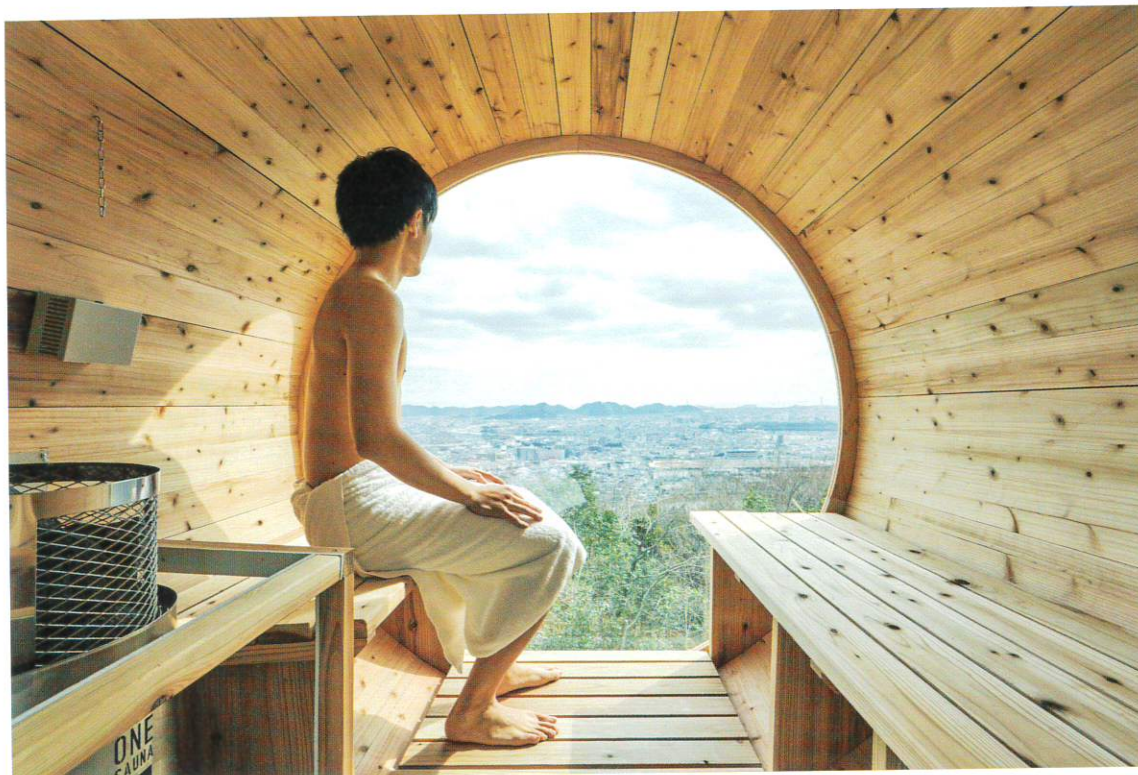

Snow Peak FIELD SUITE SPA HEADQUARTERS
(新潟県)..... 107

大阪サウナDESSE(大阪府)..... 108

PART 9 高級感がすいっ

ゴールドデンスパ・ニューオータニ(東京都)..... 109

ザ・ペンシユラスパ&ウエルネスセンター(東京都)..... 110

セトレハイランドヴィラ姫路(兵庫県)..... 111

※本書の内容ならびに各施設の情報はその2024年7月時点の調査データを基にしています。営業時間や休日、料金等は変更になる可能性があります。お出かけ前に各施設の情報をご確認ください。
※東京都の銭湯では2024年8月1日より、12歳以上の「大人」は現行の520円から550円に料金が改定されています。その他の都道府県の銭湯でも料金が改定される可能性があります。

1
3 | 2

- 1: 景色を丸い窓から眺めると、観覧車に乗っているような気分にも
- 2: 好きな時に入れるから、もちろん夜景も独り占め
- 3: 開放的な水風呂で、ととのいもアップ

高級感
がすごい!

プライベートヴィラで
忘れられない体験を

セトレハイランドヴィラ姫路

姫路の奥座敷で
非日常の体験を

歴史的な街、兵庫県姫路市の広嶺山にあるリゾートホテル。なんとサウナのための専用スイートルームがある。パレル型サウナがテラスに設置されている「TOTONOI」だ。

フィンランドから古く伝わる丸い樽状のサウナは、純国産の宮崎杉を使用している。その特徴はストープから立ち昇る蒸気がゆるやかに循環し、温度を均一に保つてくれること。さらにこちら、入り口とは反対側が前面ガラス張りなので、姫路城はもちろん瀬戸内海や播磨平野の絶景を一望できる。専用水風呂も完備されているので、完全プライベートな空間で充実したときを過ごせる。

サ飯には、播磨の新鮮な食材でパーベキューを。山、川、海の旬を味わえば、至福のととのいが完了だ。