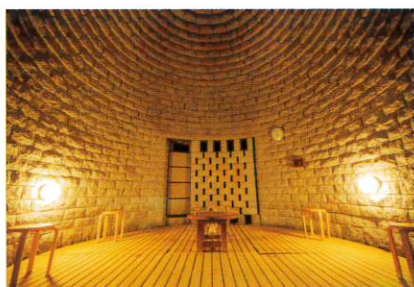

心も体も
温まる!ととのう!

すこしい サウナ

監修: サウナーヨモギダ (サウナ専門家)

100

おもてなし、オシャレ、レトロ、絶景、通好みなど
今絶対に行きたいサウナが大集結!

箱根湯寮(神奈川県)..... 90

横浜みなとみらい万葉倶楽部(神奈川県)..... 91

サウナリゾートオリエンタル神戸(兵庫県)..... 92

1
3 | 2

- 1: 景色を丸い窓から眺めると、観覧車に乗っているような気分にも
- 2: 好きな時に入れるから、もちろん夜景も独り占め
- 3: 開放的な水風呂で、ととのいもアップ

高級感
がすごい!

プライベートヴィラで
忘れられない体験を

セトレハイランドヴィラ姫路

姫路の奥座敷で
非日常の体験を

歴史的な街、兵庫県姫路市の広嶺山にあるリゾートホテル。なんとサウナのための専用スイートルームがある。パレル型サウナがテラスに設置されている「TOTONOI」だ。

フィンランドから古く伝わる丸い樽状のサウナは、純国産の宮崎杉を使用している。その特徴はストープから立ち昇る蒸気がゆるやかに循環し、温度を均一に保つてくれること。さらにこちら、入り口とは反対側が前面ガラス張りなので、姫路城はもちろん瀬戸内海や播磨平野の絶景を一望できる。専用水風呂も完備されているので、完全プライベートな空間で充実したときを過ごせる。

サ飯には、播磨の新鮮な食材でパーベキューを。山、川、海の旬を味わえば、至福のととのいが完了だ。