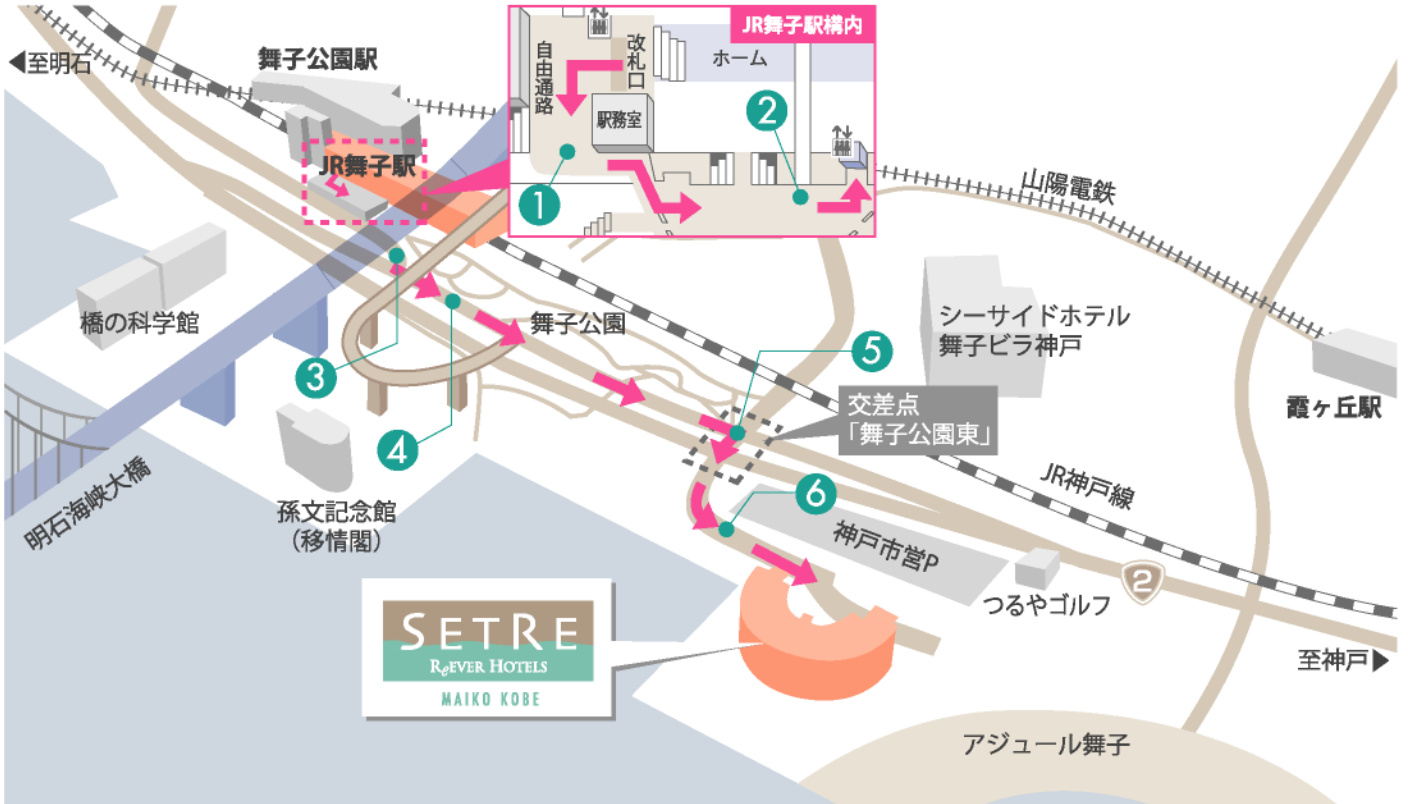

■ JR舞子駅からのご案内 (徒歩でお越しの方)

● JR神戸線「舞子駅」より徒歩7分(三ノ宮駅より約20分、新幹線西明石駅より約10分)

1. 改札を出て左手をお進みください。正面に海が見えています。

2. 進行方向左手にエレベーターがありますので、ご利用いただき、1階にお降りください。

3. エレベーター出口の反対側です。ここから2号線方面(海側)へお進みください。

4. 2号線沿いを神戸方面へ向かって直進してください。左手に舞子公園があります。

5. 右手に見える交差点(舞子公園東)を海側に渡り、左前方にお進みください。

6. 間もなく右手に当館が見えてきます。

道に迷われた際には、
お気軽にご連絡ください。

TEL.078-708-3331

〒655-0036 兵庫県神戸市垂水区海岸通11-1