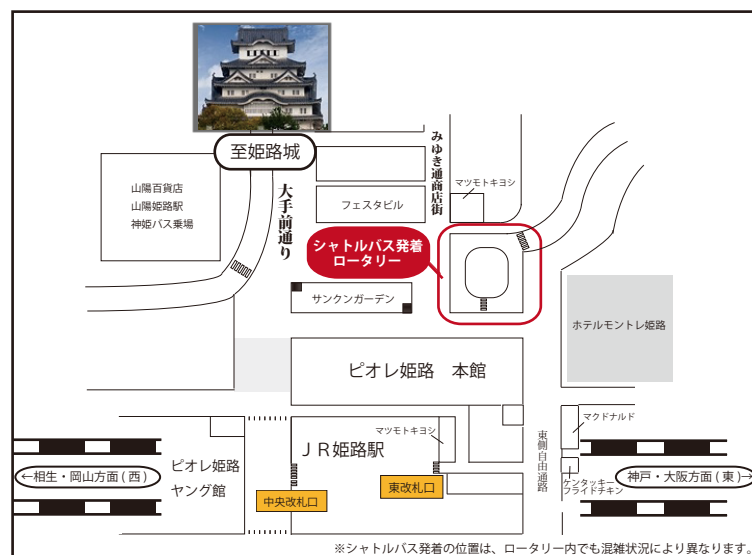

シャトルバス発着場所のご案内