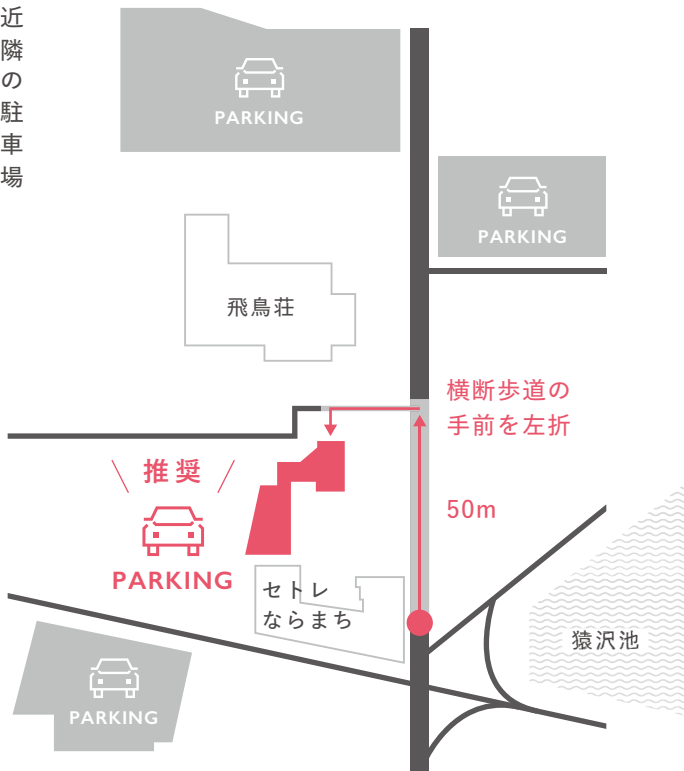

## PARKING POINT

近隣の  
駐車場

- ① セトレならまちを左手、猿沢池を右手にして、前方へ50m直進
- ② 横断歩道の手前の細い道へ左折
- ③ 10m先、左側「ならまち若草第三・第二モータープール」

## 推奨パーキング

ならまち若草第三・第二モータープール

## 収容台数

18台

※ 満車時は他の近隣パーキングをご利用ください（表面参照）。